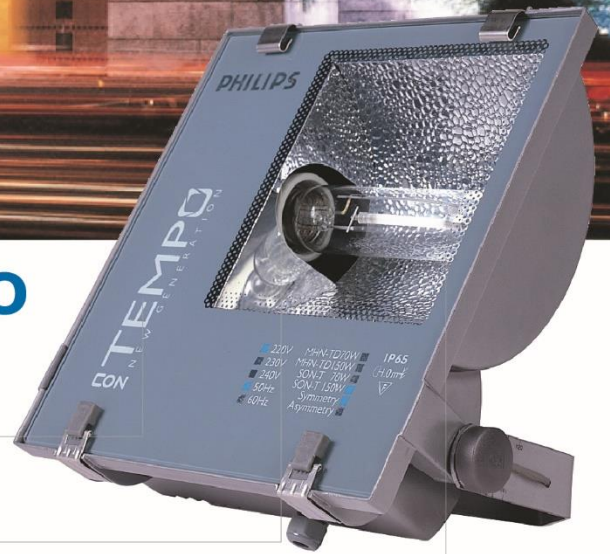

Kích đèn SN 56

SN 56 IGNITOR

276.700 đ

ĐÈN PHA CAO ÁP CONTEMPO

Thiết kế phù hợp với cảnh quan xung quanh

Thiết kế nhôm đúc chắc chắn với lớp phủ chống ăn mòn

Chấn lưu tích hợp, làm bằng đồng, tiết kiệm điện.
 Tự điện và kích điện điện tử bán song song.
 Sản phẩm đã qua kiểm tra nghiêm ngặt về chống thấm, chống bám bụi.