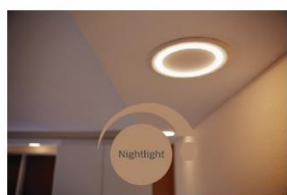

Thiết kế chắc chắn đảm bảo quy chuẩn quốc tế

Thay đổi màu ánh sáng và độ sáng

Dễ dàng thay đổi màu sắc & độ sáng theo ý muốn

Điều khiển

Điều khiển khoảng cách tối đa 10m cho tối đa 50 bộ đèn

Thay đổi độ sáng (Nightlight -> 50% -> 100%)