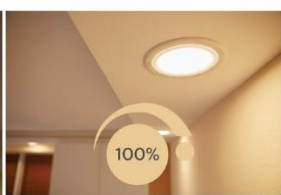

Thiết kế chắc chắn đảm bảo quy chuẩn quốc tế

Thay đổi màu ánh sáng và độ sáng

Dễ dàng thay đổi màu sắc & độ sáng theo ý muốn

Điều khiển

Điều khiển khoảng cách tối đa 10m cho tối đa 50 bộ đèn

Thay đổi độ sáng (Nightlight -> 50% -> 100%)