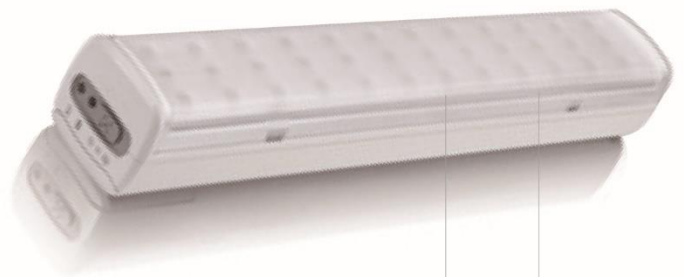

E27 11W
Màu xanh/ Xanh lá/ Vàng
280 x 120 x 360mm

367.800 đ

ĐÈN SẠC

Thời gian sạc nhanh

Thời gian sử dụng lâu

30504

Value Renewable energy white 36x0.07W
Thời gian sạc: 5 giờ
Thời gian sử dụng: lên đến 6 giờ
(Tuỳ theo độ sáng thiết lập)