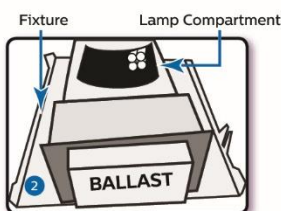

Thay thế cho bóng PLC

Tuổi thọ cao đến
30.000 giờ

Tiết kiệm năng lượng

Thay thế hoàn hảo
cho bóng PLC

Lắp đặt dễ dàng
với khả năng đảo chiều

Lắp đặt

Ứng dụng

Lối đi