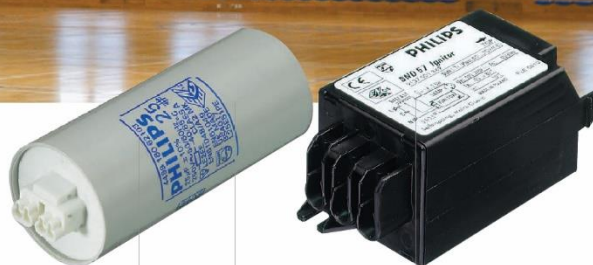

400W L300 ITS

778.600 đ

TỤ ĐIỆN - KÍCH ĐÈN CAO ÁP

Tối ưu hệ số công suất

Gọn nhẹ, dễ lắp đặt

Chất lượng được chất nhận

Giá bán lẻ và thông tin sản phẩm

Tụ điện CP 12BO