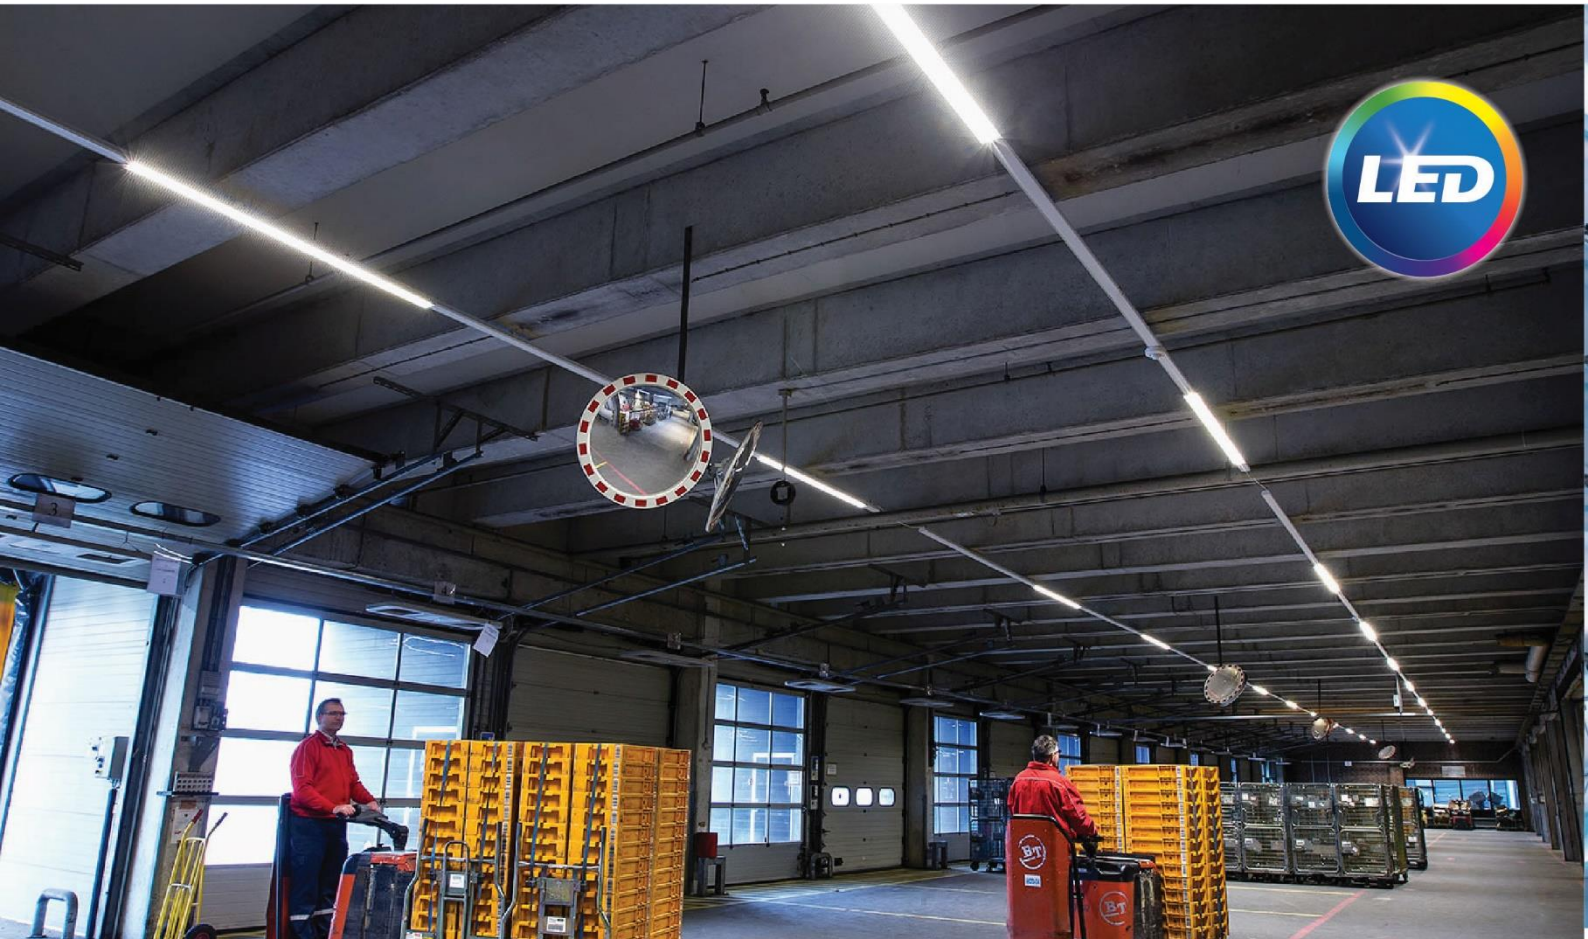

LED Batten G2 (BN012C)

Tiết kiệm hơn, sáng lâu hơn

Đầu đèn mỏng

Không thấy điểm đen khi kết nối liên tục nhiều đèn