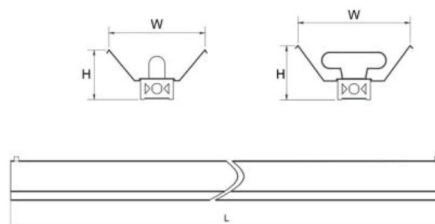

Máng đèn công nghiệp chóa nhôm phản quang dùng cho bóng LED, IP20

Mã sản phẩm	Diễn giải	Kích thước (mm)		
		L	W	H
PCN106A	Máng đèn công nghiệp chóa nhôm phản quang dùng cho bóng Led loại 1 bóng 0,6m	613	145	65
PCN206A	Máng đèn công nghiệp chóa nhôm phản quang dùng cho bóng Led loại 2 bóng 0,6m	613	175	65
PCN306A	Máng đèn công nghiệp chóa nhôm phản quang dùng cho bóng Led loại 3 bóng 0,6m	613	225	65
PCN112A	Máng đèn công nghiệp chóa nhôm phản quang dùng cho bóng Led loại 1 bóng 1,2m	1225	145	65
PCN212A	Máng đèn công nghiệp chóa nhôm phản quang dùng cho bóng Led loại 2 bóng 1,2m	1225	175	65
PCN312A	Máng đèn công nghiệp chóa nhôm phản quang dùng cho bóng Led loại 3 bóng 1,2m	1225	225	65