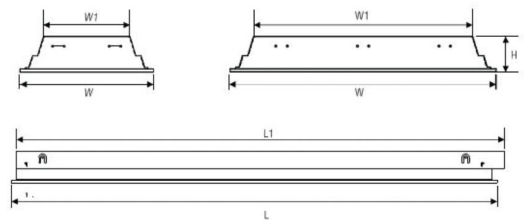

Máng đèn xương cá âm trần có hông che chân đèn, IP20

Mã sản phẩm	Diễn giải	Kích thước (mm)				
		L	W	H	L1	W1
PAQ106H	Máng đèn xương cá âm trần loại 1 bóng 0,6m	605	185	80	577	158
PAQ206H	Máng đèn xương cá âm trần loại 2 bóng 0,6m	605	300	80	577	273
PAQ306H	Máng đèn xương cá âm trần loại 3 bóng 0,6m	605	605	80	577	577
PAQ406H	Máng đèn xương cá âm trần loại 4 bóng 0,6m	605	605	80	577	577
PAQ112H	Máng đèn xương cá âm trần loại 1 bóng 1,2m	1214	185	80	1187	158
PAQ212H	Máng đèn xương cá âm trần loại 2 bóng 1,2m	1214	300	80	1187	273
PAQ312H	Máng đèn xương cá âm trần loại 3 bóng 1,2m	1214	605	80	1187	577
PAQ412H	Máng đèn xương cá âm trần loại 4 bóng 1,2m	1214	605	80	1187	577