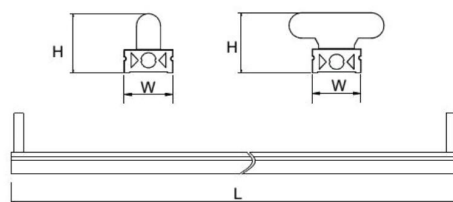

Khung Led Panel 600x600 Trắng

Mã sản phẩm	Diễn giải	Kích thước (mm)				
		L	W	H	L1	W1
! KHUNG600*600	Khung Led Panel 600x600 Trắng	610	610	70	558	558

Máng đèn tán xạ mika gắn âm trần (Mika hạt lựu)

Mã sản phẩm	Diễn giải	Kích thước (mm)				
		L	W	H	L1	W1
PAK106T/C/M	Máng đèn tán xạ mika gắn âm trần loại 1 bóng 0,6m	605	185	80	577	158
PAK206T/C/M	Máng đèn tán xạ mika gắn âm trần loại 2 bóng 0,6m	605	305	80	577	273
PAK306T/C/M	Máng đèn tán xạ mika gắn âm trần loại 3 bóng 0,6m	605	605	80	577	577
PAK406T/C/M	Máng đèn tán xạ mika gắn âm trần loại 4 bóng 0,6m	605	605	80	577	577
PAK112T/C/M	Máng đèn tán xạ mika gắn âm trần loại 1 bóng 1,2m	1214	185	80	1187	158
PAK212T/C/M	Máng đèn tán xạ mika gắn âm trần loại 2 bóng 1,2m	1214	305	80	1187	273
PAK312T/C/M	Máng đèn tán xạ mika gắn âm trần loại 3 bóng 1,2m	1214	605	80	1187	577
PAK412T/C/M	Máng đèn tán xạ mika gắn âm trần loại 4 bóng 1,2m	1214	605	80	1187	577

Máng đèn Batten dùng bóng UV-C có gắn bộ lưu điện, IP20

LED Tube UV-C **LEDVANCE**

Mã sản phẩm	Diễn giải	Kích thước (mm)		
		L	W	H
PBT109UVC	Máng đèn batten lắp nổi gắn bóng UVC 9 tấc (chưa bao gồm ballast)	930	35	73
PBT112UVC	Máng đèn batten lắp nổi gắn bóng UVC 1.2m (chưa bao gồm ballast)	1226	35	73

Máng đèn Batten dùng bóng LED, IP20

Mã sản phẩm	Diễn giải	Kích thước (mm)		
		L	W	H
PBT7106	Máng đèn Batten dùng cho bóng Led loại 1 bóng 0,6m	615	35	50
PBT7206	Máng đèn Batten dùng cho bóng Led loại 2 bóng 0,6m	615	35	50
PBT7112	Máng đèn Batten dùng cho bóng Led loại 1 bóng 1,2m	1226	35	50
PBT7212	Máng đèn Batten dùng cho bóng Led loại 2 bóng 1,2m	1226	35	50