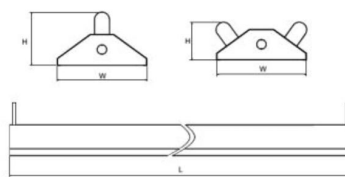

Máng đèn V-SHAPE dùng cho bóng LED, IP20

Mã sản phẩm	Diễn giải	Kích thước (mm)		
		L	W	H
PVS106	Máng đèn V-SHAPE- dùng cho bóng Led loại 1 bóng 0,6m	613	145	65
PVS206	Máng đèn V-SHAPE- dùng cho bóng Led loại 2 bóng 0,6m	613	175	65
PVS306	Máng đèn V-SHAPE- dùng cho bóng Led loại 3 bóng 0,6m	613	225	65
PVS112	Máng đèn V-SHAPE- dùng cho bóng Led loại 1 bóng 1,2m	1225	145	65
PVS212	Máng đèn V-SHAPE- dùng cho bóng Led loại 2 bóng 1,2m	1225	175	65
PVS312	Máng đèn V-SHAPE- dùng cho bóng Led loại 3 bóng 1,2m	1225	225	65