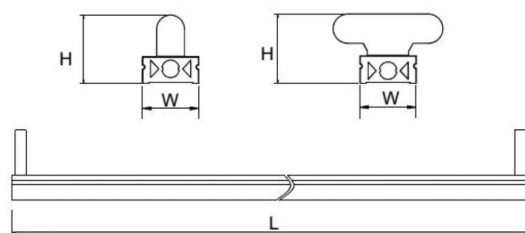

Máng đèn Batten dùng bóng UV-C có gắn bộ lưu điện, IP20

LED Tube UV-C **LEDVANCE**

Mã sản phẩm	Diễn giải	Kích thước (mm)		
		L	W	H
PBT109UVC	Máng đèn batten lắp nổi gắn bóng UVC 9 tấc (chưa bao gồm ballast)	930	35	73
PBT112UVC	Máng đèn batten lắp nổi gắn bóng UVC 1.2m (chưa bao gồm ballast)	1226	35	73

Máng đèn Batten dùng bóng LED, IP20

Mã sản phẩm	Diễn giải	Kích thước (mm)		
		L	W	H
PBT7106	Máng đèn Batten dùng cho bóng Led loại 1 bóng 0,6m	615	35	50
PBT7206	Máng đèn Batten dùng cho bóng Led loại 2 bóng 0,6m	615	35	50
PBT7112	Máng đèn Batten dùng cho bóng Led loại 1 bóng 1,2m	1226	35	50
PBT7212	Máng đèn Batten dùng cho bóng Led loại 2 bóng 1,2m	1226	35	50

Máng đèn Batten dùng bóng LED (gắn bộ lưu điện), IP20

Mã sản phẩm	Diễn giải	Kích thước (mm)		
		L	W	H
PBT106L	Máng đèn Batten (gắn bộ lưu điện) dùng cho bóng Led loại 1 bóng 0,6m	615	35	73
PBT206L	Máng đèn Batten (gắn bộ lưu điện) dùng cho bóng Led loại 2 bóng 0,6m	615	35	73
PBT112L	Máng đèn Batten (gắn bộ lưu điện) dùng cho bóng Led loại 1 bóng 1,2m	1226	35	73
PBT212L	Máng đèn Batten (gắn bộ lưu điện) dùng cho bóng Led loại 2 bóng 1,2m	1226	35	73